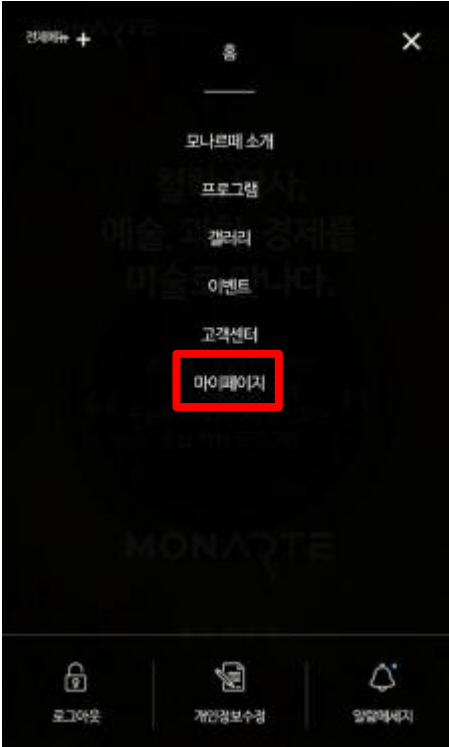

STEP 01

앱 설치하기

1. '앱 스토어' 또는 '구글 플레이' 실행
  - > 검색창에 '모나르떼' 입력
  - > 모나르떼 (표시된 박스) 선택

2. 설치 (표시된 박스) 선택
  - > '동의' 선택
  - > '열기' 선택 (바탕화면-모나르떼 아이콘 선택)

STEP 02

회원 가입 [부모 회원 가입]

1. 우측 상단 메뉴 버튼 선택

2. 회원 가입 선택

3. 약관 동의 체크  
 -> 동의하고 회원가입 선택  
 -> 개인 정보 입력  
 -> 가입 선택

4. 회원 가입 완료  
-> 로그인

STEP 03

자녀 등록 [자녀 회원 가입]

1. 우측 상단 메뉴 버튼 선택  
-> 마이페이지 선택

2. 자녀 등록하기 선택  
-> 본인인증 선택

3. 이용 통신사 선택

4. 휴대폰 정보 입력  
-> 휴대폰 본인확인 동의  
-> 확인 선택