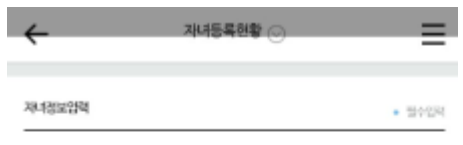

3. 약관 동의 체크  
 -> 동의하고 회원가입 선택  
 -> 개인 정보 입력  
 -> 가입 선택

4. 회원 가입 완료  
-> 로그인

STEP 03

자녀 등록 [자녀 회원 가입]

1. 우측 상단 메뉴 버튼 선택  
-> 마이페이지 선택

2. 자녀 등록하기 선택  
-> 본인인증 선택

3. 이용 통신사 선택

4. 휴대폰 정보 입력  
-> 휴대폰 본인확인 동의  
-> 확인 선택

\* 휴대폰 본인인증 명의자로 부모 회원이 입력됩니다.

STEP 03

자녀 등록 [자녀 회원 가입]

01:50 **필수**  
3분 이내로 인증번호(6자리)를 입력해 주세요.  
입력시간 초과시 "재인증" 버튼을 눌러주세요.

5. 수신된 인증 번호 입력  
-> 확인 선택

**휴대폰본인확인 완료**  
도움 사이트: www.mon-arte.com  
본인확인 시간: 2017-04-17 06:06:01

휴대폰번호만으로 간편한 본인확인 끝  
지금 등록하세요!

6. 확인 선택

**자녀정보입력** **필수입력**  
14세 미만 자녀의 법정관리인으로 개인정보 수집·이용·제공에 대한 정보활용을 동의합니다.  
부모이름: 문동식  
부모 핸드폰: 010-9647-8579  
KCP 본인확인 서비스를 통해 수집한 정보로 개인정보가 암호화됩니다.  
자녀이름: \*  
자녀아이디: \*  
영문소문자+숫자 5~16자 **중복확인**  
학년: \*  
1