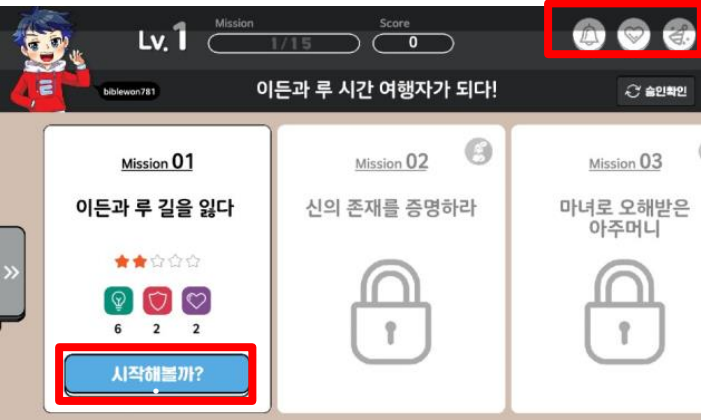

교재 등록

- 1. 교재 등록하기 선택
- > 레벨-Level 1 선택
- > 교재 마지막 페이지 [교재 등록번호] 영문,숫자 혼합의 10자리 난수번호 입력

- 2. 교재 등록 완료
- \* 교재 등록이 완료된 후, 자녀 회원이 모나르떼 앱-온라인 콘텐츠를 이용할 수 있습니다.

STEP 05

모나르떼 활동 시작

1. 자녀 회원 로그인  
-> 시작해볼까? 선택

- \* 상단 아이콘 설명 (왼쪽->오른쪽 순으로)  
알림 보기 : 수신된 푸쉬 메시지가 보입니다.  
받고 싶은 선물 : 내가 받고 싶은 선물을 선택할 수 있습니다.  
이벤트 : 온라인 이벤트 페이지로 이동합니다.  
설정 : 학습 주기 설정 / 로그아웃 / 앱 종료 등을 실행시킬 수 있습니다.

2. 온라인 콘텐츠 확인

- \* 아이콘 설명 (왼쪽->오른쪽 순으로)  
역사 이야기 : 만화에서 본 역사적 사실을 보여줍니다.  
메모장 : 만화와 관련된 에피소드를 보여줍니다.  
영화 읽기 : 만화 속 작품에 대한 이야기를 보여줍니다.  
미술 노트 : 미션과 관련한 미술 기법을 설명합니다.  
이미지 참고 : 미션과 관련한 참고 사진을 보여줍니다.

STEP 05

모나르떼 활동 시작

3. 왼쪽 하단에 열림창 선택

\* 아이콘 설명

(왼쪽->오른쪽 순으로)

학습현황 : 레벨별 학습현황을 보여줍니다.

레벨콘테스트 : 진행 중인 레벨콘테스트 내역과

부모 회원에게 조르기 할 수 있는 기능을 제공합니다.

나의작품 : 미션별 업로드 한 작품을 보여줍니다.