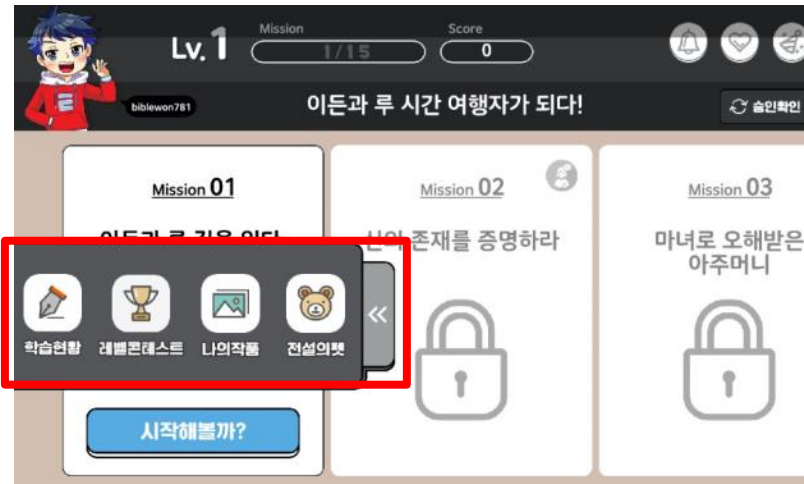

STEP 05

모나르떼 활동 시작

3. 왼쪽 하단에 열림창 선택

* 아이콘 설명

(왼쪽->오른쪽 순으로)

학습현황 : 레벨별 학습현황을 보여줍니다.

레벨콘테스트 : 진행 중인 레벨콘테스트 내역과

부모 회원에게 조르기 할 수 있는 기능을 제공합니다.

나의작품 : 미션별 업로드 한 작품을 보여줍니다.

전설의 펫 : 레벨별 미션을 완료한 후 획득한 펫을 확인 할 수 있습니다.