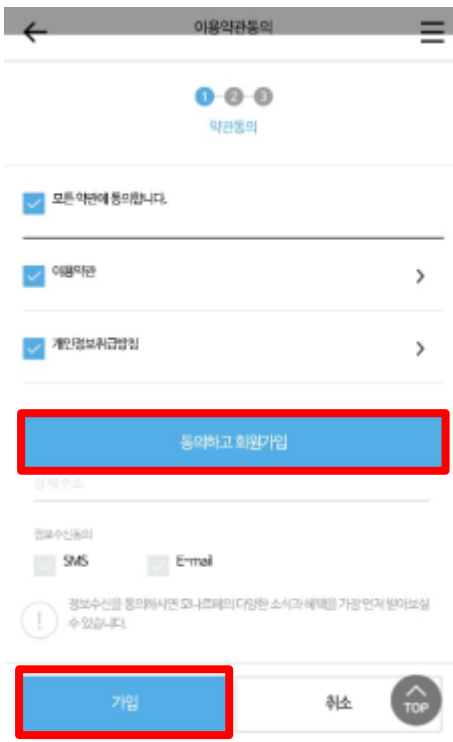

STEP 01

앱 설치하기

1. '앱 스토어' 또는 '구글 플레이' 실행
  - > 검색창에 '모나르떼' 입력
  - > 모나르떼 (표시된 박스) 선택

2. 설치 (표시된 박스) 선택
  - > '동의' 선택
  - > '열기' 선택 (바탕화면-모나르떼 아이콘 선택)

STEP 02

회원 가입 [부모 회원 가입]

1. 우측 상단 메뉴 버튼 선택

2. 회원 가입 선택

3. 약관 동의 체크  
 -> 동의하고 회원가입 선택  
 -> 개인 정보 입력  
 -> 가입 선택

4. 회원 가입 완료  
-> 로그인

STEP 03

자녀 등록 [자녀 회원 가입]

1. 우측 상단 메뉴 버튼 선택  
-> 마이페이지 선택

2. 자녀 등록하기 선택  
-> 본인인증 선택

3. 이용 통신사 선택

4. 휴대폰 정보 입력  
-> 휴대폰 본인확인 동의  
-> 확인 선택