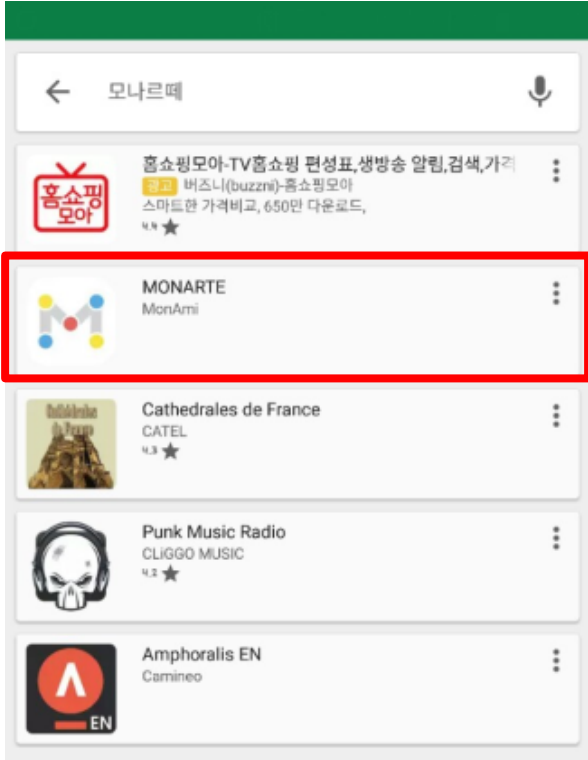

STEP 01

앱 설치하기

1. '앱 스토어' 또는 '구글 플레이' 실행
  - > 검색창에 '모나르떼' 입력
  - > 모나르떼 (표시된 박스) 선택

2. 설치 (표시된 박스) 선택
  - > '동의' 선택
  - > '열기' 선택 (바탕화면-모나르떼 아이콘 선택)

STEP 02

회원 가입 [부모 회원 가입]

1. 우측 상단 메뉴 버튼 선택

2. 회원 가입 선택

3. 약관 동의 체크  
 -> 동의하고 회원가입 선택  
 -> 개인 정보 입력  
 -> 가입 선택

4. 회원 가입 완료  
-> 로그인

STEP 03

자녀 등록 [자녀 회원 가입]

1. 우측 상단 메뉴 버튼 선택  
-> 마이페이지 선택

2. 자녀 등록하기 선택  
-> 본인인증 선택

3. 이용 통신사 선택

4. 휴대폰 정보 입력  
-> 휴대폰 본인확인 동의  
-> 확인 선택