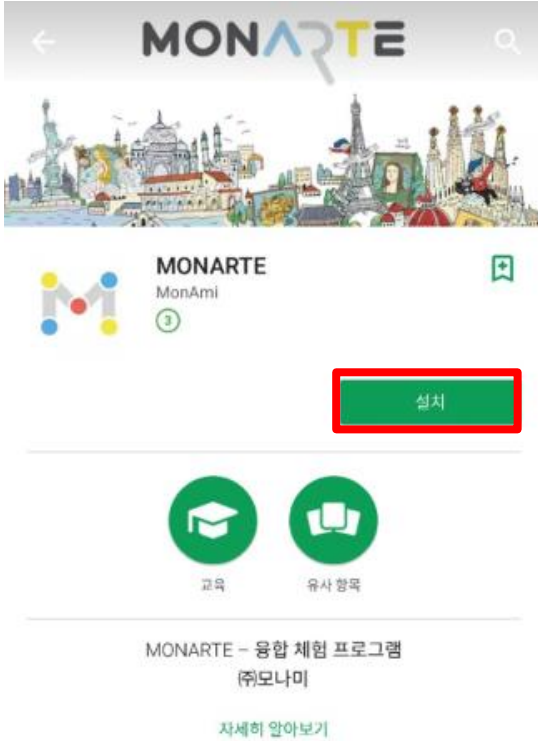

STEP 01

앱 설치하기

1. '앱 스토어' 또는 '구글 플레이' 실행
  - > 검색창에 '모나르떼' 입력
  - > 모나르떼 (표시된 박스) 선택

2. 설치 (표시된 박스) 선택
  - > '동의' 선택
  - > '열기' 선택 (바탕화면-모나르떼 아이콘 선택)

STEP 02

회원 가입 [부모 회원 가입]

1. 우측 상단 메뉴 버튼 선택

2. 회원 가입 선택

3. 약관 동의 체크  
 -> 동의하고 회원가입 선택  
 -> 개인 정보 입력  
 -> 가입 선택

4. 회원 가입 완료  
-> 로그인

STEP 03

자녀 등록 [자녀 회원 가입]

1. 우측 상단 메뉴 버튼 선택  
-> 마이페이지 선택

2. 자녀 등록하기 선택  
-> 본인인증 선택

3. 이용 통신사 선택

4. 휴대폰 정보 입력  
-> 휴대폰 본인확인 동의  
-> 확인 선택

\* 휴대폰 본인인증 명의자로 부모 회원이 입력됩니다.

STEP 03

자녀 등록 [자녀 회원 가입]

01:50 **필수**  
3분 이내로 인증번호(6자리)를 입력해 주세요.  
입력시간 초과시 "재인증" 버튼을 눌러주세요.

5. 수신된 인증 번호 입력  
-> 확인 선택

**휴대폰본인확인 완료**  
도움 사이트: www.mon-arte.com  
본인확인 시간: 2017-04-17 06:06:01